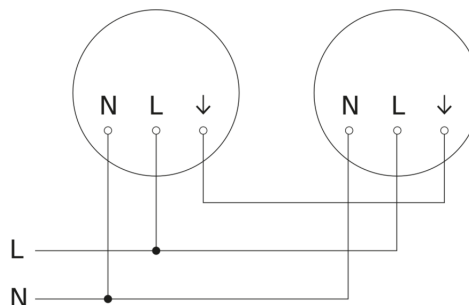

# RS PRO P2 EM flat S

Éclairage de secours - blanc chaud  
EAN 4007841 069728  
Réf. 069728

Schéma du circuit principal

Schéma du circuit d'interconnexion maître/maître

Schéma du circuit d'interconnexion maître/esclave